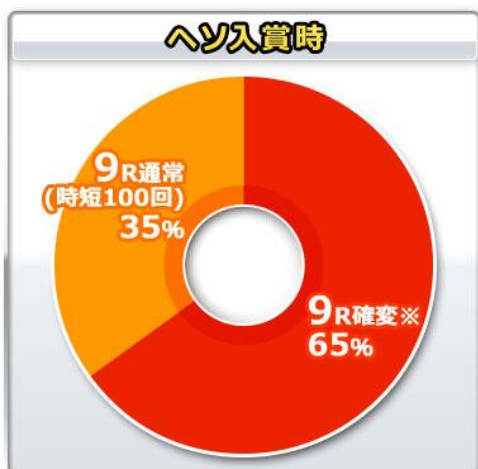

78.8 轉

大當圖案

(請看畫面中圖案)

基本 SPEC

賞球數 4&1&4&5&1&15

通常時大當確率 1/319.68

確變中大當確率 1/129.77

確變率 65%/80%

確變轉落確率 1/555.38

平均出玉

4~12R : 約 480~1440 個

16R : 約 1920 個

ROUND 數 4/6/8/9/10/12/16

1R COUNT 數 8

時短

大當結束後 100 轉+a

大當 ROUND 數分配比例-起動口入賞時

65% 9R 確變、35% 9R 通常

大當 ROUND 數分配比例-電チュー入賞時

70% 16R 確變、20% 4R 通常

各 2% 12/10/8/6/4R 確變

樂都

SLOTTO

パチスロ・柏青斯洛