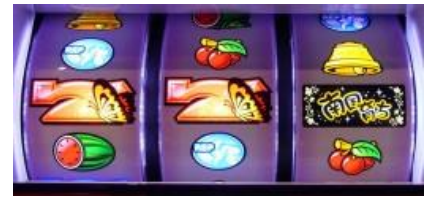

### BONUS

藍 BIG CHANCE

紅 BIG CHANCE

REG CHANCE

BONUS 為純增 6 枚/G 的 AT, BIG 為得分 300 枚、REG 為得分 120 枚結束, 之後突入蝴蝶區間  
藍 BIG 當選時為 1G 連濃厚。BONUS 與蝴蝶區間中特殊小役會抽選 BIG 1G 連  
蝴蝶飛翔時則為 1G 連庫存濃厚。紅 7 連線時按住第三停止鍵時又按 PUSH 鍵時周圍燈光閃爍的話  
則輸入密技成功, 如果歌變成「運命のバタフライ」的話則蝴蝶區間中蝴蝶亮燈+BIG 濃厚

### 蝴蝶區間

BONUS 後突入的 8G 拉回機會, 8G 內左側蝴蝶燈亮起則當選 BONUS+突入飛翔模式濃厚  
LOGO 燈閃爍或 PURI RP 演出發生時為亮燈濃厚。突入時出現特殊音樂、下面板消燈、  
全消燈+音樂停止、剩餘轉數顏色變彩色等以上演出發生時為亮燈+BIG 濃厚  
還有亮燈時也要注意特殊亮燈, 發生時也為 BIG 濃厚, 有些演出甚至為次回亮燈也濃厚

### 心動區間

蝴蝶區間結束後突入的 32G 拉回區間  
滯在中轉輪右邊的紫織燈會慢速閃爍  
內部還有機會為飛翔模式所以別亂棄台