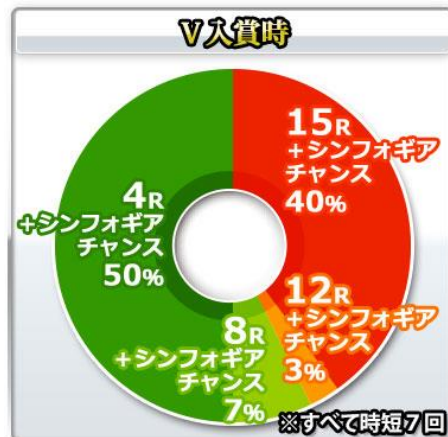

CR 戰姬絕唱 SYMPHOGEAR

CR フィーバー戦姫絶唱シンフォギア

樂都機種介紹 QR

手機掃描 QR 進入機種介紹

導入年月 2017/08
LIGHT MIDDLE TYPE
一種二種混合機

框體圖片

千珠平均該到達回轉數
85.2 轉

大當圖案

基本 SPEC

賞球數 4&1&3&3&14
起動口大當確率 1/199.8
電嘴大當確率 1/7.4
CHANCE 突入率 52%
CHANCE 繼續率 80%
平均出玉
4~9R : 約 392~1176 個
16R : 約 1470 個
ROUND 數 4/6/12/15
1R COUNT 數 7
時短 大當後 1/7 回

大當 ROUND 數分配比例-起動口入賞時

1% 15R+時短 7 回、99% 4+時短 1 回

大當 ROUND 數分配比例-電嘴入賞時

(以下都是時短 7 回)

40% 15R、3% 12R、7% 8R、50% 4R、

樂都

SLOTTO
パチスロ・柏青斯洛

最豐富的機種情報查詢
最專業的中文機台攻略
最即時的線上論壇討論
最廣大的電玩消費族群
最有效活動廣告平台

盡在 樂都 SLOTTO
パチスロ・柏青斯洛

樂都

樂都社團討論區

歡迎加入FB粉絲團

<https://www.facebook.com/groups/happyslotto/>

各種演出說明

模式與大當介紹

通常場景

通常場景有好幾個存在，如果不是在右打狀態則隨時都可以棄台

最終決戰