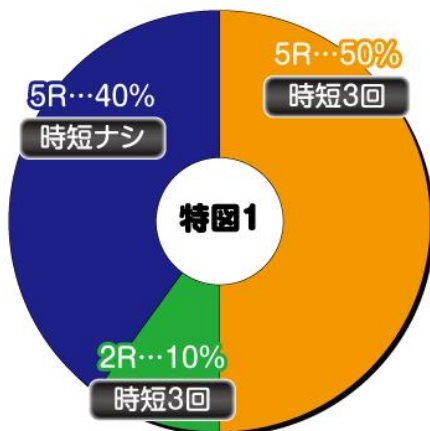

75.6 轉

大當圖案

(請看畫面中圖案)

基本 SPEC

賞球數 1&3&11

起動口大當確率 1/319.59

電嘴大當確率 1/2.04

RUSH 突入率 約 60%

RUSH 繼續率 約 93.2%

平均出玉

2~5R : 約 220~550 個

7R : 約 770 個

ROUND 數 2/3/5/7

1R COUNT 數 10

時短

大當結束後 0/3 回+保留 1

大當 ROUND 數分配比例-起動口入賞時

50% 5R+時短 3、10% 2R+時短 3

40% 5R+無時短

大當 ROUND 數分配比例-電嘴入賞時

30% 7R+時短 3、70% 3R+時短 3

遊 TIME 天井 低確率消化 959 轉後突入時短 250 轉

樂都

SLOTTO