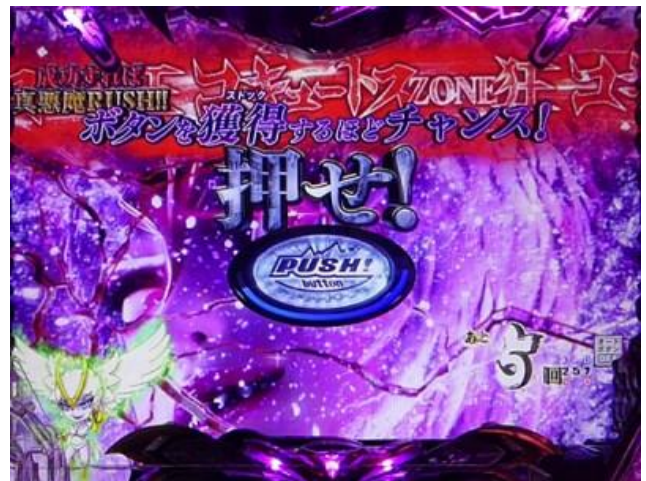

發生時為大好機
要注意角色的種類

次回預告演出

告知發展目標的大好機演出

時限 ATTACK

時間內打倒ゼノンの話則獲得大當

コキュートス ZONE

按下按鍵使シレー又復活的話則當選 2R 大當+突入真惡魔 RUSH
事先獲得越多按鍵則期待度越高，突入上面右邊的狂模式時為大好機

立直演出

小惡魔立直

期待度較低，大多需期待發展故事立直或是コキュートス ZONE

攻撃期待度依序為：素手<大槌<魔道砲

對決立直

vs ザン

vs レイコック

vs ガイゴウ

惡魔人勝利則獲得大當濃厚，上排三個對手越右邊的期待度越高，發展到後半則期待度大幅上升