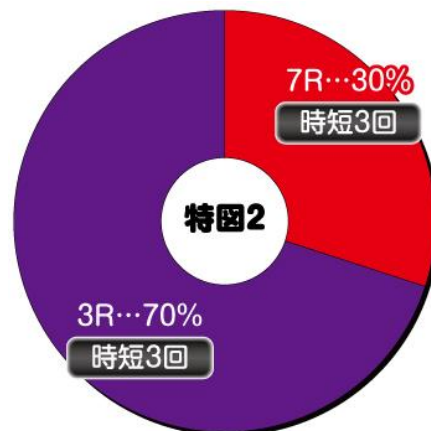

75.6 轉

大當圖案

(請看畫面中圖案)

基本 SPEC

賞球數 1&3&11

起動口大當確率 1/319.59

電嘴大當確率 1/2.04

RUSH 突入率 約 60%

RUSH 繼續率 約 93.2%

平均出玉

2~5R : 約 220~550 個

7R : 約 770 個

ROUND 數 2/3/5/7

1R COUNT 數 10

時短

大當結束後 0/3 回+保留 1

大當 ROUND 數分配比例-起動口入賞時

50% 5R+時短 3、10% 2R+時短 3

40% 5R+無時短

大當 ROUND 數分配比例-電嘴入賞時

30% 7R+時短 3、70% 3R+時短 3

遊 TIME 天井 低確率消化 959 轉後突入時短 250 轉

樂都

SLOTTO