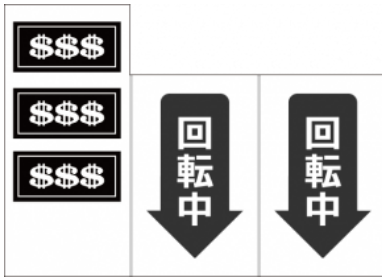

樂都

樂都社團討論區

歡迎加入FB粉絲團

<https://www.facebook.com/groups/happyslotto/>

小役種類及瞄壓方式

通常時首先左轉輪約在上方到中段附近瞄押黑 BAR

左轉輪紅櫻出現時為紅櫻濃厚，中右轉輪適當停止

左轉輪下段黑 BAR 停止時為一般小役，中右轉輪適當停止

左轉輪李子出現時，中右轉輪瞄押李子，李子連線時為李子

以下牌型為立直目

BONUS 中的打法

基本上順押適當消化，天使燈亮起時左轉輪請瞄押黑 BAR 來獲得紅櫻小役

各種演出說明

BONUS 與告知模式介紹

BONUS

BIG CHANCE

BONUS GAME

BB 純增約 252 枚, RB 純增約 100 枚, BONUS 中都是簡單消化即可

告知模式

告知模式有上面的三種, 按 PUSH 按鍵可以選擇。CENTER 模式為中間燈告知但無告知音

SIDE 模式為兩旁燈告知且有告知音, RANDOM 模式為兩種燈都有機會發生告知

要是內部已經當選 BONUS 時則無法改變模式, 所以按 PUSH 鍵時沒辦法改模式時則當選

BONUS 濃厚, 所以反過來說要是可以改變模式時就可以當下棄台