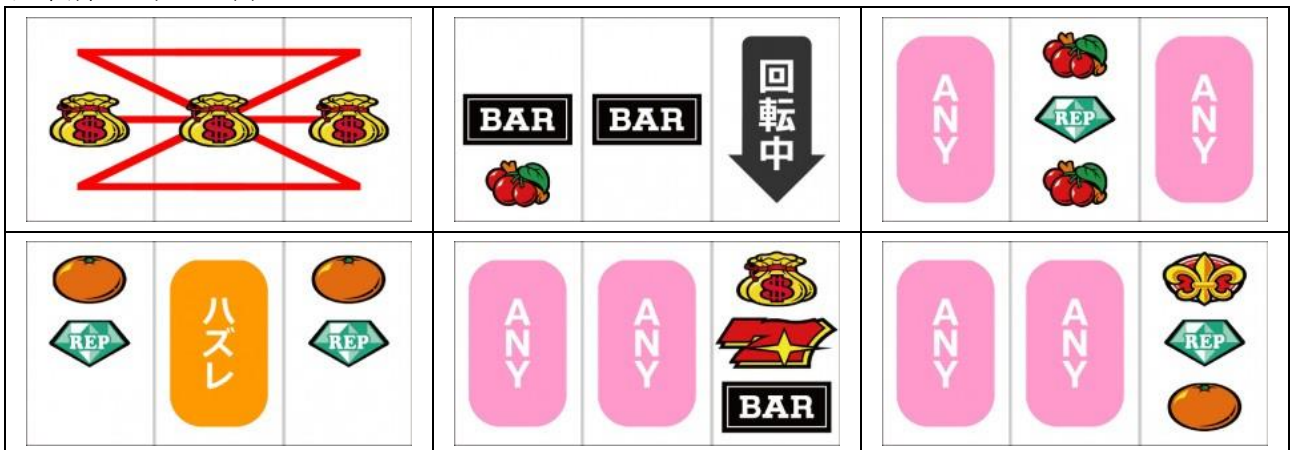

開獎條件

1. 轉轉抽選 BONUS

天井情報與恩惠

因為本機為純 A TYPE，所以沒有搭載天井

樂都

SLOTTO
パチスロ・柏青斯洛

最豐富的機種情報查詢
最專業的中文機台攻略
最即時的線上論壇討論
最廣大的電玩消費族群
最有效活動廣告平台

盡在 樂都 SLOTTO
パチスロ・柏青斯洛

樂都

樂都社團討論區

歡迎加入FB粉絲團

<https://www.facebook.com/groups/happyslotto/>

小役種類及瞄壓方式

通常時首先左轉輪約在上方到中段附近瞄押黑 BAR

左轉輪紅櫻出現時為紅櫻濃厚，中右轉輪適當停止

左轉輪下段黑 BAR 停止時為一般小役，中右轉輪適當停止

左轉輪李子出現時，中右轉輪瞄押李子，李子連線時為李子

以下牌型為立直目

BONUS 中的打法

基本上順押適當消化，天使燈亮起時左轉輪請瞄押黑 BAR 來獲得紅櫻小役

各種演出說明

BONUS 與告知模式介紹

BONUS

BIG CHANCE