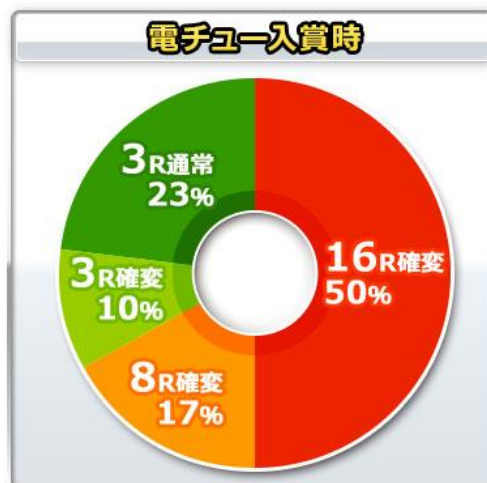

(請看畫面中圖案)

基本 SPEC

賞球數 4&1&3&15

通常時大當確率 1/319.6

確變時大當確率 1/55.7

確變率 77%

確變最大轉數 100 轉

平均出玉

3~8R : 約 450~1200 個

16R : 約 2400 個

ROUND 數 3/8/16

1R COUNT 數 10

時短

全部大當結束後 100 轉

大當 ROUND 數分配比例-起動口入賞時

2% 8R 確變、75% 3R 確變

23% 3R 通常

大當 ROUND 數分配比例-電嘴入賞時

50% 16R 確變、17% 8R 確變

10% 3R 確變、23% 3R 通常

樂都

SLOTTO

パチスロ・柏青斯洛

最豐富的中機情報查詢  
最專業的中機台攻  
最即時的線上論壇  
最廣大的電玩消費族  
最有效活動廣告平台