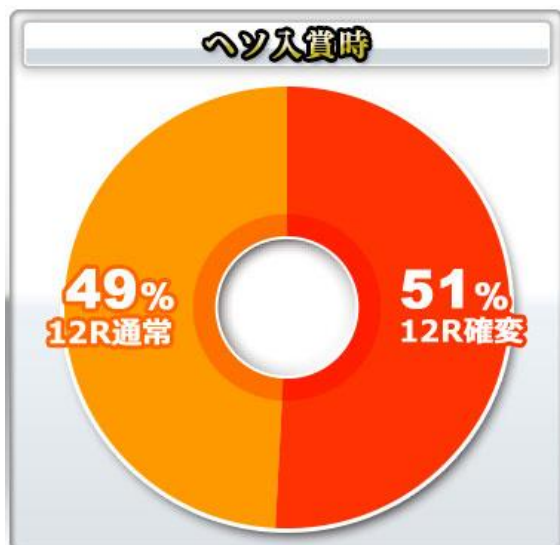

大當 ROUND 數分配比例-起動口入賞時