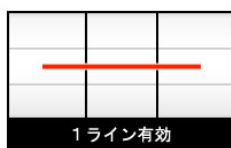

HIT128

樂都機種介紹 QR

導入年月 2021/09

六號機 AT TYPE

手機掃描 QR 進入機種介紹

框體圖片

有效線

中段一線有效

50 枚約可遊技轉數 50G

小役構成

7 枚 or 3 枚

1 枚

REPLAY

REPLAY

轉輪配列

リール配列

開獎條件

1. 規定轉數到達時當選 AT
2. 通常時抽選模式上升影響 AT 轉數

轉輪凍結特典與確率

發生率為 1/8192
 紅 7 連線時為 AT 200G 以上
 藍 7 連線為 AT300G 以上

天井情報與恩惠

天井為有利區間移行後消化 128G, 天井到達時當選 AT 確定

樂都

SLOTTO