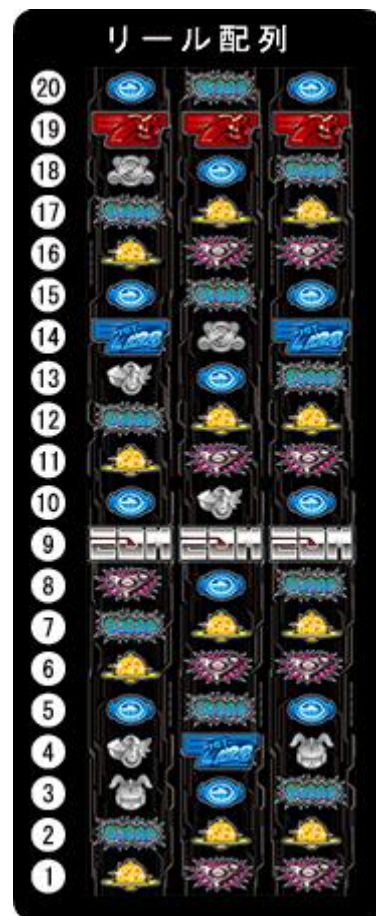

HIT128

樂都機種介紹 QR

導入年月 2021/09

六號機 AT TYPE

手機掃描 QR 進入機種介紹

框體圖片

有效線

中段一線有效

50 枚約可遊技轉數 50G

小役構成

7 枚 or 3 枚

1 枚

REPLAY

REPLAY

轉輪配列

リール配列

開獎條件

1. 規定轉數到達時當選 AT
2. 通常時抽選模式上升影響 AT 轉數

轉輪凍結特典與確率

發生率為 1/8192
 紅 7 連線時為 AT 200G 以上
 藍 7 連線為 AT300G 以上

天井情報與恩惠

天井為有利區間移行後消化 128G, 天井到達時當選 AT 確定

樂都

SLOTTO