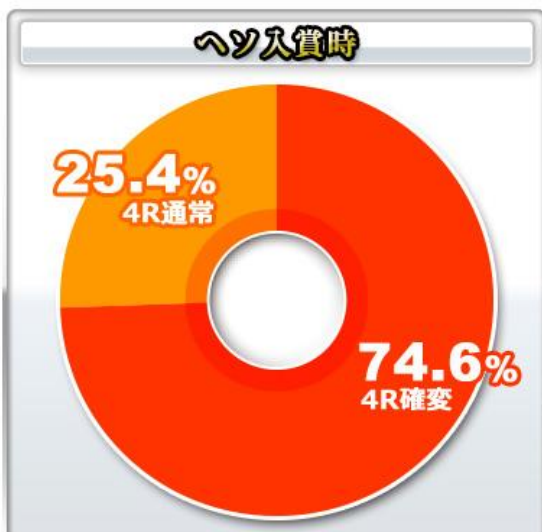

大當圖案

(請看機台中數字)

基本 SPEC

賞球數 3&1&5&15

通常時大當確率 1/399.6

確變中大當確率 1/65

確變率 74.6%

平均出玉

4R : 約 600 個

16R : 約 2400 個

ROUND 數 2/4/16

1R COUNT 數 10

時短 無

大當 ROUND 數分配比例-起動口入賞時

74.6% 4R 確變、25.4% 4R 通常

大當 ROUND 數分配比例-電チュー入賞時

74.6% 16R 確變、25.4% 2R 通常無出玉

樂都

SLOTTO

パチスロ・柏青斯洛

最豐富的中線電活
最專業的中線電活
最即時的線上玩動
最廣大的電玩活動
最查詢報台論壇消費廣告
最攻略攻討論族群平台

盡在 樂都

SLOTTO

パチスロ・柏青斯洛