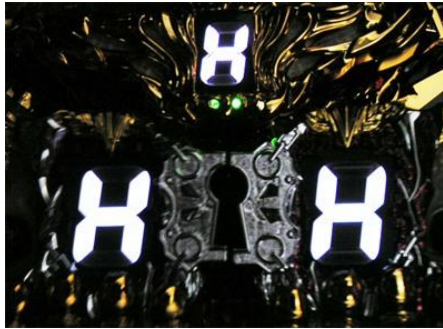

黃金挑戰

通常時吉爾伽美什機會成功後所突入的 4R 確變或通常大當開獎中寶箱中出現寶石的話則突入黃金遊戲

黃金遊戲

到次回大當前會一直繼續的電嘴補助確變狀態會超高速進行消化

HYPER BONUS

黃金遊戲中數字連線時所突入的 16R 確變大當只要黃金遊戲中有出玉的大當即為此 BONUS

終焉之時

黃金遊戲中出現 End 時則當選無出玉的通常大當濃厚，但是也是有機會復活的！

預告演出

聽牌 RUSH

數字會高速進行聽牌，最後停在 7 聽牌的話則會往審判機會發展

凍結演出

按鍵按下後機台上 7SEG 凍結不會轉動，之後會發展全回轉後停在 7 連線

機會目預告

機會目出現時會閃爍且 7SEG 的數字會變成白色，所以不用擔心會漏看

3.7 出現越多時則期待度越高，其他還有 223.448.873.596.758.243.468.631 出現時為大當濃厚