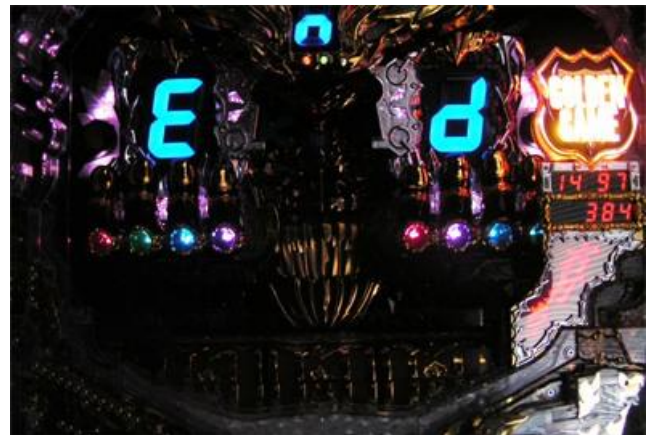

黃金挑戰

通常時吉爾伽美什機會成功後所突入的 4R 確變或通常大當開獎中寶箱中出現寶石的話則突入黃金遊戲

黃金遊戲

到次回大當前會一直繼續的電嘴補助確變狀態會超高速進行消化

HYPER BONUS

黃金遊戲中數字連線時所突入的 16R 確變大當只要黃金遊戲中有出玉的大當即為此 BONUS

終焉之時

黃金遊戲中出現 End 時則當選無出玉的通常大當濃厚，但是也是有機會復活的！

預告演出

聽牌 RUSH

數字會高速進行聽牌，最後停在 7 聽牌的話則會往審判機會發展

凍結演出

按鍵按下後機台上 7SEG 凍結不會轉動，之後會發展全回轉後停在 7 連線

機會目預告

機會目出現時會閃爍且 7SEG 的數字會變成白色，所以不用擔心會漏看

3.7 出現越多時則期待度越高，其他還有 223.448.873.596.758.243.468.631 出現時為大當濃厚