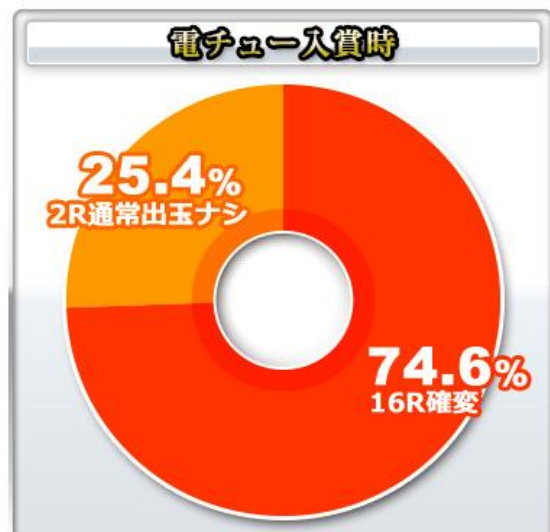

大當圖案

(請看機台中數字)

基本 SPEC

賞球數 3&1&5&15

通常時大當確率 1/399.6

確變中大當確率 1/65

確變率 74.6%

平均出玉

4R : 約 600 個

16R : 約 2400 個

ROUND 數 2/4/16

1R COUNT 數 10

時短 無

大當 ROUND 數分配比例-起動口入賞時

74.6% 4R 確變、25.4% 4R 通常

大當 ROUND 數分配比例-電チュー入賞時

74.6% 16R 確變、25.4% 2R 通常無出玉

樂都

SLOTTO

パチスロ・柏青斯洛

最豐富的中線電活
最專業的中線電活
最即時的線上玩動
最廣大的電玩活動
最查詢報台論壇消費廣告
最攻略攻討論族群平台

盡在 樂都

SLOTTO

パチスロ・柏青斯洛

樂都

樂都社團討論區

歡迎加入FB粉絲團

<https://www.facebook.com/groups/happyslotto/>

各種演出說明

模式與大當介紹

審判 BONUS

通常時的審判機會成功時突入的 4R 確變大當，結束後一定突入黃金遊戲