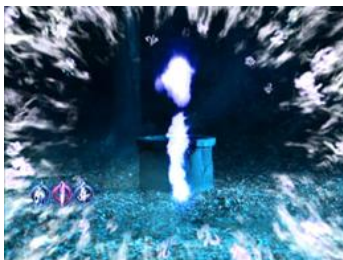

貞子模式預告

本機新搭載的先讀演出

畫面中間會開始倒數，數到 1

發展時則為好機