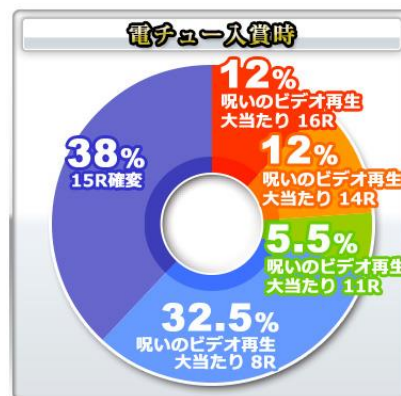

69.2 轉

大當圖案

基本 SPEC

賞球數 3&5&10&15

通常時大當確率 1/399.6

確變中大當確率 1/62.59

確變突入率 70%

確變最大 100 轉

平均出玉

7~15R : 約 945~2025 個

16R : 約 2160 個

ROUND 數 7~16

1R COUNT 數 9

時短 大當結束後 100 回

大當 ROUND 數分配比例-起動口入賞時

13% 16R 確變、27% 實質 8R 確變

60% 實質 7R 通常

大當 ROUND 數分配比例-電嘴入賞時

12% 16R 確變、38% 15R 確變

12% 14R 確變、5.5% 11R 確變

32.5% 8R 確變

樂都

SLOTTO
パチスロ・柏青斯洛

最豐富的機種情報查詢
最專業的中文機台攻略
最即時的線上論壇討論
最廣大的電玩消費族群
最有效活動廣告平台