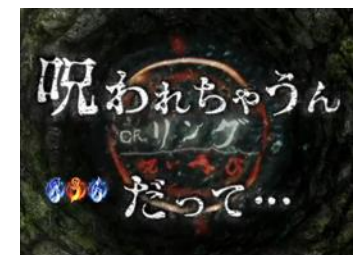

七段的詛咒影片

如果持續播放到最後則大當

FLASH BACK 演出

顏色會有期待度的不同

出現紅色跟金色時為好機

如果發生貞子影片則期待更高

詛咒的電話預告

轉動開始時所發生的系列作

經典演出，文字的顏色

必須要注意

暗轉預告

背景暗轉後出現標題文字

或是背後展開故事等

有機會發展高期待度的立直

立直演出

貞子終焉~最後之刻~

從來沒看過的貞子逼近的本機最強立直

從水井內到出現在電視畫面上

使恐怖與期待度到達最高點

全回轉立直

主要為擬似四連時發生，會播放那經典歌曲
以及經典影像，發生時為大當+ST 突入濃厚！

貞子覺醒立直

發展時為大好機的 SP 立直，有兩種演出
要注意標題與切入演出的顏色，以及按鍵的種類

宿命的刻印