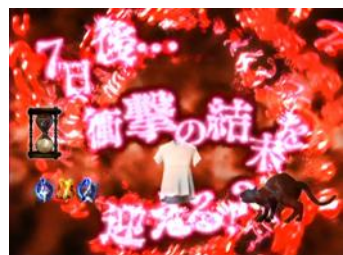

七段的詛咒影片

如果持續播放到最後則大當

FLASH BACK 演出

顏色會有期待度的不同

出現紅色跟金色時為好機

如果發生貞子影片則期待更高

詛咒的電話預告

轉動開始時所發生的系列作