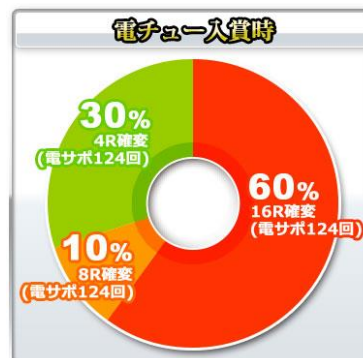

70.4 轉

大當圖案

基本 SPEC

賞球數 3&2&5&10&15

通常時大當確率 1/399.6

確變中大當確率 1/73.7

確變突入率 70%

確變最大 124 轉

平均出玉

4~8R : 約 600~1200 個

16R : 約 2400 個

ROUND 數 4/8/16

1R COUNT 數 10

時短

全大當結束後 100/124 回

大當 ROUND 數分配比例-起動口入賞時

1% 4R 確變 (電嘴補助 124)
 69% 4R 確變 (電嘴補助 100)
 30% 4R 通常

大當 ROUND 數分配比例-電嘴入賞時

60% 16R 確變、10% 8R 確變
 30% 4R 確變

樂都

SLOTTO
パチスロ・柏青斯洛

最豐富的機種情報查詢
最專業的中文機台攻略
最即時的線上論壇討論
最廣大的電玩消費族群
最有效活動廣告平台

盡在 樂都 SLOTTO
パチスロ・柏青斯洛

樂都

樂都社團討論區

歡迎加入FB粉絲團

<https://www.facebook.com/groups/happyslotto/>

各種演出說明

模式與大當介紹

通常場景

主要場景有四種，還有其他突入時期待度上升的特殊場景：(真) 出陣前夜與 RISING ZONE

大將血戰 BONUS