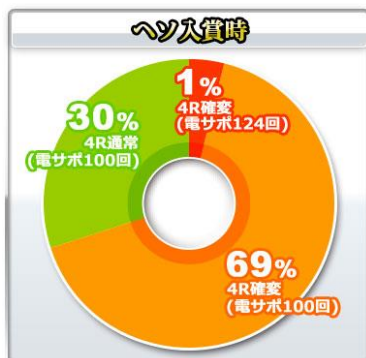

70.4 轉

大當圖案

基本 SPEC

賞球數 3&2&5&10&15

通常時大當確率 1/399.6

確變中大當確率 1/73.7

確變突入率 70%

確變最大 124 轉

平均出玉

4~8R : 約 600~1200 個

16R : 約 2400 個

ROUND 數 4/8/16

1R COUNT 數 10

時短

全大當結束後 100/124 回

大當 ROUND 數分配比例-起動口入賞時

1% 4R 確變 (電嘴補助 124)
 69% 4R 確變 (電嘴補助 100)
 30% 4R 通常

大當 ROUND 數分配比例-電嘴入賞時

60% 16R 確變、10% 8R 確變
 30% 4R 確變

樂都

SLOTTO
パチスロ・柏青斯洛

最豐富的機種情報查詢
最專業的中文機台攻略
最即時的線上論壇討論
最廣大的電玩消費族群
最有效活動廣告平台

盡在 樂都 SLOTTO
パチスロ・柏青斯洛

樂都

樂都社團討論區

歡迎加入FB粉絲團

<https://www.facebook.com/groups/happyslotto/>

各種演出說明

模式與大當介紹

通常場景

主要場景有四種，還有其他突入時期待度上升的特殊場景：(真) 出陣前夜與 RISING ZONE

大將血戰 BONUS