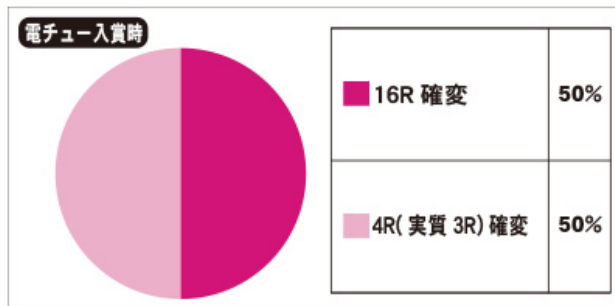

75.2 轉

大當圖案

基本 SPEC

賞球數 3&1&4&10&15

通常時大當確率 1/299.3

確變中大當確率 1/71.2

確變突入率 51%

確變最大 114 轉

平均出玉

實質 3R : 約 450 個

16R : 約 2400 個

ROUND 數 3/8/16

1R COUNT 數 10

時短

確變大當結束後

25/50/100 回

大當 ROUND 數分配比例-起動口入賞時

1% 16R 確變、50% 實質 3R 確變

49% 實質 8R 通常

大當 ROUND 數分配比例-電嘴入賞時

50% 16R 確變、50% 實質 3R 確變

樂都

SLOTTO
パチスロ・柏青斯洛

最豐富的機種情報查詢
最專業的中文機台攻略
最即時的線上論壇討論
最廣大的電玩消費族群
最有效活動廣告平台