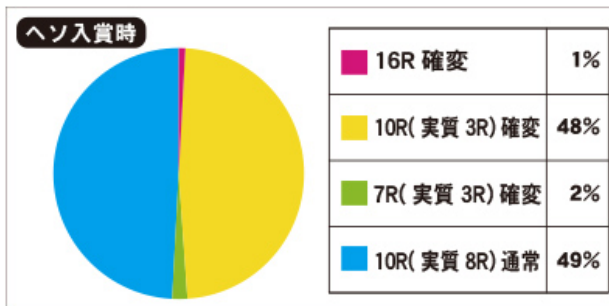

75.2 轉

大當圖案

基本 SPEC

賞球數 3&1&4&10&15

通常時大當確率 1/299.3

確變中大當確率 1/71.2

確變突入率 51%

確變最大 114 轉

平均出玉

實質 3R : 約 450 個

16R : 約 2400 個

ROUND 數 3/8/16

1R COUNT 數 10

時短

確變大當結束後

25/50/100 回

大當 ROUND 數分配比例-起動口入賞時

1% 16R 確變、50% 實質 3R 確變

49% 實質 8R 通常

大當 ROUND 數分配比例-電嘴入賞時

50% 16R 確變、50% 實質 3R 確變

樂都

SLOTTO
パチスロ・柏青斯洛

最豐富的機種情報查詢
最專業的中文機台攻略
最即時的線上論壇討論
最廣大的電玩消費族群
最有效活動廣告平台