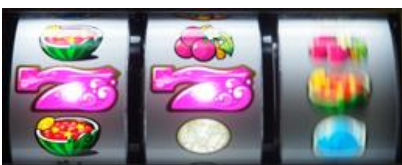

## 框體說明與演出介紹

**扶桑花燈**

框體上方的扶桑花燈在起動時亮起的話  
則當選 BONUS 確定

**上方面板**

REG 結束後上方面板閃爍的話則可期待高模式

**小花燈**

BONUS 中轉輪右邊的小花燈點亮時  
為 BIG 1G 連+天國模式移行確定

**心動燈**

心動模式突入時，框體上方左右的心動燈會點亮  
當然為 32G 以內當選 BONUS 確定

**聽牌音**

BONUS 圖案聽牌時出現特殊  
音效時可期待之後的模式

**BONUS 連線時的停止型**

通常時 BONUS 當選時  
為中段停止紅七確定  
其他停止型為 BIG 或是  
高模式移行濃厚

**轉輪凍結**

為大量出玉的高期待  
為超心動模式突入濃厚