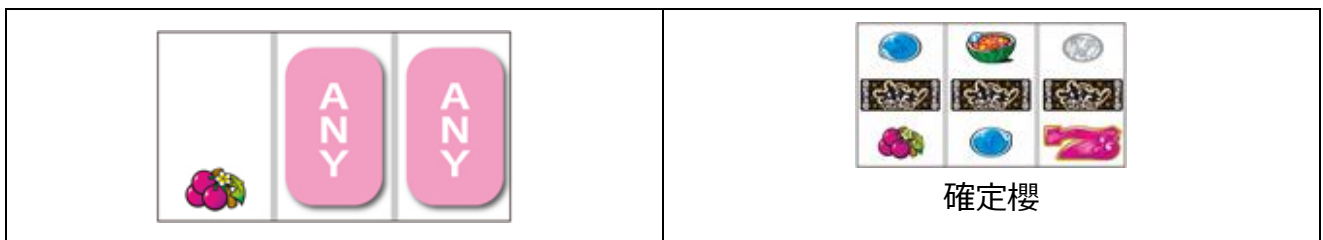

## 小役種類及瞄壓方式

首先先瞄押左轉輪的紅櫻（黑 BAR 下方），約在中段附近瞄押

左轉輪中段紅櫻停止時為中段櫻確定，中右轉輪適當停止

左轉輪角紅櫻停止時，中右轉輪適當停止，BAR 連線或紅櫻連線時為確定櫻，其他為角紅櫻

左轉輪下段黑 BAR 停止時為一般小役確定，中右轉輪適當停止

左轉輪西瓜上段停止時，中右轉輪瞄押西瓜，西瓜連線時為西瓜

西瓜有確實瞄押但是不中時為立直目役