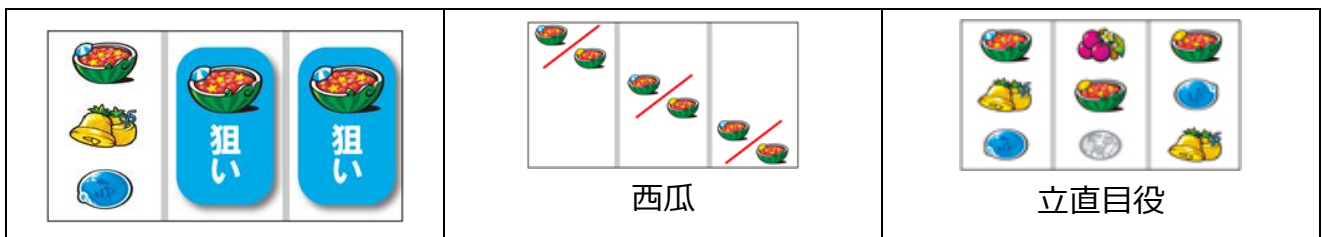

**樂都頻道相關機台影片推薦**

奈落葉斯洛小賣部 心動扶桑花南國風

<https://www.youtube.com/watch?v=ZkatEAlxaqA>

## 小役種類及瞄壓方式

首先先瞄押左轉輪的紅櫻（黑 BAR 下方），約在中段附近瞄押

左轉輪中段紅櫻停止時為中段櫻確定，中右轉輪適當停止

左轉輪角紅櫻停止時，中右轉輪適當停止，BAR 連線或紅櫻連線時為確定櫻，其他為角紅櫻

左轉輪下段黑 BAR 停止時為一般小役確定，中右轉輪適當停止

左轉輪西瓜上段停止時，中右轉輪瞄押西瓜，西瓜連線時為西瓜

西瓜有確實瞄押但是不中時為立直目役

### BONUS 中的打法

有押順指示時照押順停止，其餘按照通常時打法即可

版權宣告：遊戲說明內容皆取材自網路整理，版權分屬各出處所有人

如有任何不妥與意見請與我們連絡，我們將盡快改善，感謝大家。

本機種資料僅供遊戲過程參考，不得做為開牌之依據，更多詳細資料請上網：<http://slotto.com.tw>