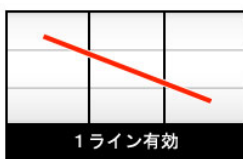

## 沖ドキ！トロピカル

樂都機種介紹 QR

手機掃描 QR 進入機種介紹

導入年月 2016/02

五號機 AT TYPE

框體圖片

有效線

左上右下一線有效

50 枚約可遊技轉數 39G

小役構成

**BIG BONUS**

AT 70G

**REG BONUS**

AT 20G

7 枚

4 枚