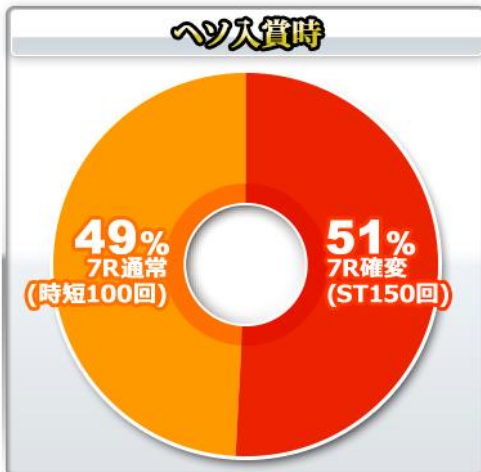

基本 SPEC

賞球數 4&2&3&4&5&15

通常時大當確率 1/319.7

確變中大當確率 1/143.7

確變突入率 51%

平均出玉

7R : 約 1050 個

16R : 約 2400 個

ROUND 數 7/16

1R COUNT 數 10

時短

全部大當結束後 100/150 回

大當 ROUND 數分配比例-起動口入賞時

51% 7R 確變、49% 7R 通常

大當 ROUND 數分配比例-電嘴入賞時

100% 16R 確變