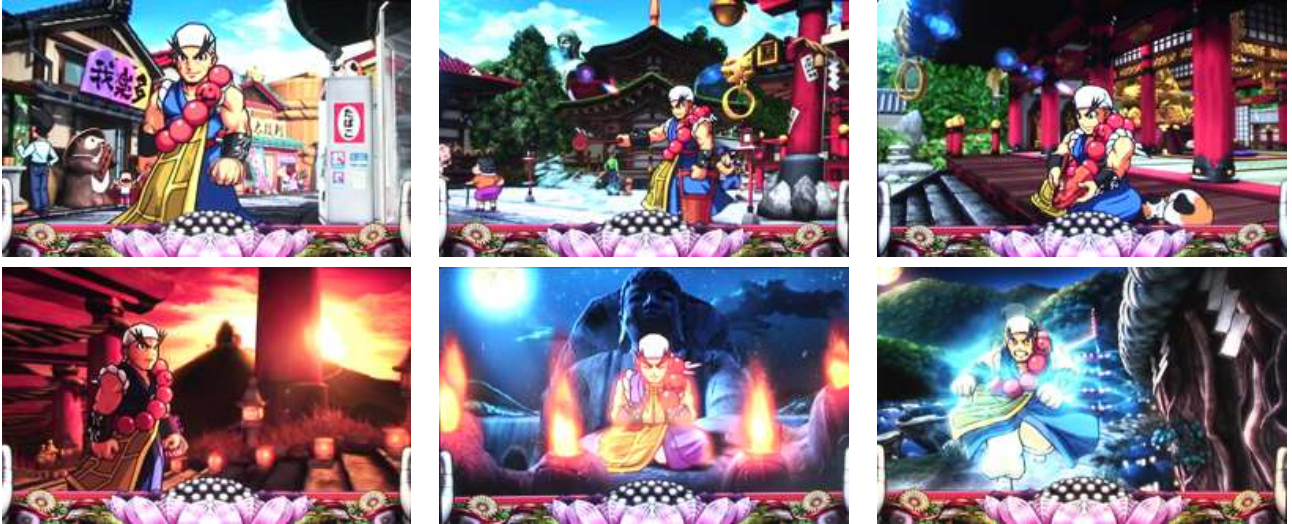

首先瞄押左轉輪的藍七，約在轉輪上段附近瞄押

左轉輪中段紅櫻為極樂目，中右轉輪適當停止

左轉輪角紅櫻停止時，中右轉輪瞄押大禪圖案，中右轉輪大禪圖案皆未停止時為紅櫻
停止一個時為機會牌，停止兩個時為極樂目

左轉輪藍七下段停止時，中右轉輪適當停止即可，中段青再.黑再.青再連線時為煩惱 RP
中右轉輪出現禪圖案時為機會牌

左轉輪西瓜出現時，中轉輪瞄押藍七，右轉輪瞄押禪圖案，西瓜連線時為西瓜
瓜瓜禪圖案連線時為機會牌

AT 中的打法

有押順指示時照押順停止，切入演出發生時全轉輪瞄押指定圖案，其餘按一般打法即可

本機演出說明

基本場景與模式說明

通常場景

上面的場景下方與越右邊的場景期待度越高，下方的三個場景有機會滯在前兆

迴想之章

BONUS 當選期待度約 50%的自立 CZ，14G 繼續，主要會發生押順成立煩惱 RP 進行解除抽選