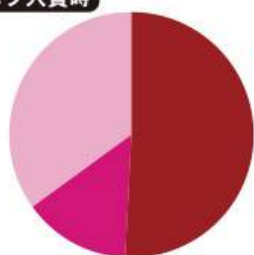

74.8 轉

大當圖案

基本 SPEC

賞球數 3&1&5&10&14

通常時大當確率 1/399.6

確變時大當確率 1/49.5

確變突入率 65%

確變最大 100 轉

平均出玉

5~11R : 約 602~1260 個

15R : 約 1862 個

ROUND 數

5/7/10/11/15

1R COUNT 數 7/9

時短

全部大當結束後 100 回

大當 ROUND 數分配比例-起動口入賞時

ヘソ入賞時

11R(實質5R) 確變	51%
5R 確變	14%
11R(實質10R) 通常	35%

51% 實質 5R 確變、14% 5R 確變

35% 實質 10R 通常

大當 ROUND 數分配比例-電嘴入賞時

電チュー入賞時

15R 確變	35%
10R 確變	12%
7R 確變	19%
7R(實質4R) 確變	24%
7R(實質1R) 確變	10%

35% 15R 確變、12% 10R 確變

19% 7R 確變、24% 實質 4R 確變

10% 實質 1R 確變

樂都

SLOTTO

パチスロ・柏青斯洛

最豐富的中機種情報查詢
最專業的中機種情報查詢
最即時的線上論壇討論
最廣大的電玩消費族群
最有效活動廣告平台

盡在 樂都