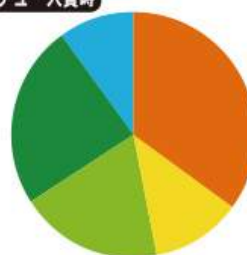

平均出玉

5~11R : 約 602~1260 個

15R : 約 1862 個

ROUND 數

5/7/10/11/15

1R COUNT 數 7/9

時短

全部大當結束後 100 回

大當 ROUND 數分配比例-起動口入賞時

ヘソ入賞時

11R(實質5R) 確變	51%
5R 確變	14%
11R(實質10R) 通常	35%

51% 實質 5R 確變、14% 5R 確變

35% 實質 10R 通常

大當 ROUND 數分配比例-電嘴入賞時

電チュー入賞時

15R 確變	35%
10R 確變	12%
7R 確變	19%
7R(實質4R) 確變	24%
7R(實質1R) 確變	10%

35% 15R 確變、12% 10R 確變

19% 7R 確變、24% 實質 4R 確變

10% 實質 1R 確變

樂都

SLOTTO

パチスロ・柏青斯洛

最豐富的中機種情報查詢
最專業的中機種情報查詢
最即時的線上論壇討論
最廣大的電玩消費族群
最有效活動廣告平台

盡在 樂都