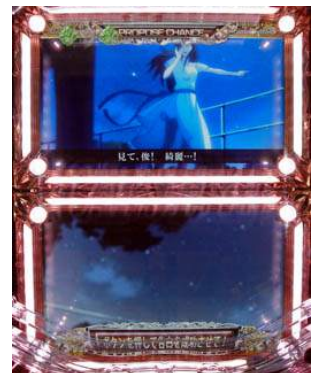

求婚機會

播放動畫的立直演出 按下按鍵使告白成功吧！