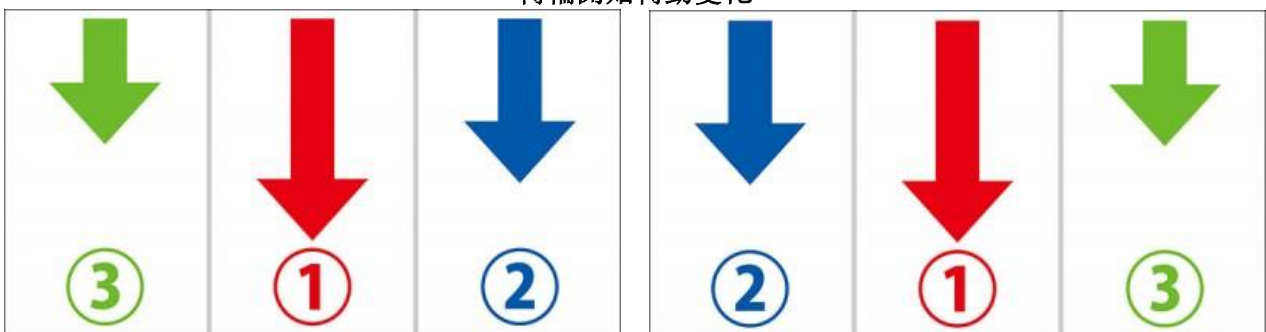

亮燈時為開獎確定的告知燈
告知發生時間只在第三停止時
閃爍跟平常不同為 BIG 濃厚

延遲演出

沒有轉輪轉動等待時間時有機
會發生，通常對應紅櫻
但「延遲 SHORT」對應西瓜
與銅鐘為大好機
「延遲 LONG」為開獎濃厚
轉輪開始轉動變化

再轉動凍結

BIG 聽牌牌型時才有機會發生
起動時會發生轉輪重新轉動後
形成 BIG 連線
發生時為當選 BIG 濃厚

對應紅櫻

對應西瓜或銅鐘

有轉輪轉動等待時間時發生，通常時轉輪轉動都是依照右中左的順序轉動

如果是中右左的順序轉動則為好機，中左右的話則為大好機！

各種確率

基本 SPEC

設定	1	2	3	5	6
BIG BONUS	1/195	1/190	1/182	1/235	1/169
REG BONUS	1/204	1/197	1/187	1/117	1/172
BONUS 合算	1/99	1/97	1/92	1/78	1/85
機械割	98.0%	100.0%	103.0%	106.0%	108.0%