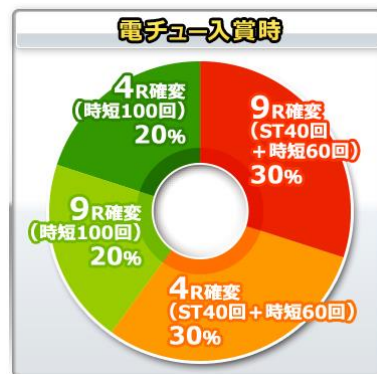

### 時短

全部大當結束後 25/100 轉

### 大當 ROUND 數分配比例-起動口入賞時

1% 9R 確變 (時短 100 含 40 轉 ST)

59% 4R 確變 (時短 25 含 40 轉 ST)

40% 4R 通常 (時短 25)

### 大當 ROUND 數分配比例-電嘴入賞時

30% 9R 確變、30% 4R 確變

20% 9R 通常、20% 4R 通常

(全部時短 100, 確變含 40 轉 ST)

樂都

SLOTTO  
パチスロ・柏青斯洛

最豐富的機種情報查詢  
最專業的中文機台攻略  
最即時的線上論壇討論  
最廣大的電玩消費族群  
最有效活動廣告平台

盡在 樂都 SLOTTO  
パチスロ・柏青斯洛