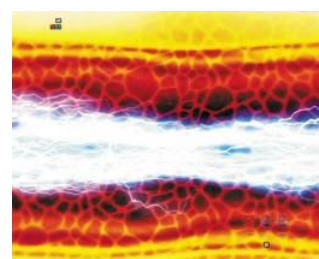

麒麟紋

Sammy 機台的大好機花紋
有機會在任何時候出現