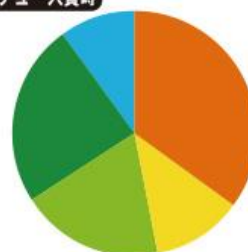

5~11R : 約 602~1260 個

15R : 約 1862 個

ROUND 數

5/7/10/11/15

1R COUNT 數 7/9

時短

全部大當結束後 100 回

大當 ROUND 數分配比例-起動口入賞時

ヘソ入賞時

11R(實質5R) 確變	51%
5R 確變	14%
11R(實質10R) 通常	35%

51% 實質 5R 確變、14% 5R 確變

35% 實質 10R 通常

大當 ROUND 數分配比例-電嘴入賞時

電チュー入賞時

15R 確變	35%
10R 確變	12%
7R 確變	19%
7R(實質4R) 確變	24%
7R(實質1R) 確變	10%

35% 15R 確變、12% 10R 確變