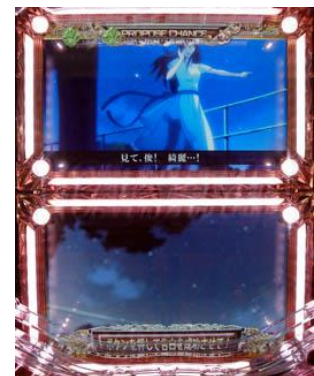

求婚機會

播放動畫的立直演出 按下按鍵使告白成功吧！