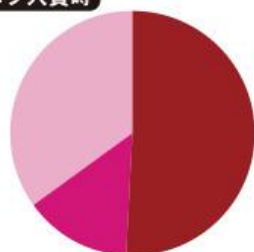

大當圖案

基本 SPEC

賞球數 3&1&5&10&14

通常時大當確率 1/399.6

確變時大當確率 1/49.5

確變突入率 65%

確變最大 100 轉

平均出玉

5~11R : 約 602~1260 個

15R : 約 1862 個

ROUND 數

5/7/10/11/15

1R COUNT 數 7/9

時短

全部大當結束後 100 回

大當 ROUND 數分配比例-起動口入賞時

ヘソ入賞時

11R(實質5R) 確變	51%
5R 確變	14%
11R(實質10R) 通常	35%

51% 實質 5R 確變、14% 5R 確變

35% 實質 10R 通常

大當 ROUND 數分配比例-電嘴入賞時

電チュー入賞時

15R 確變	35%
10R 確變	12%
7R 確變	19%
7R(實質4R) 確變	24%
7R(實質1R) 確變	10%

35% 15R 確變、12% 10R 確變

19% 7R 確變、24% 實質 4R 確變

10% 實質 1R 確變

樂都

SLOTTO  
パチスロ・柏青斯洛

最豐富的中機情報查詢  
最專業的中機台攻  
最即時的線上論壇  
最廣大的電玩消費族  
最有效活動廣告平台

盡在 樂都 SLOTTO  
パチスロ・柏青斯洛

樂都

f 樂都社團討論區