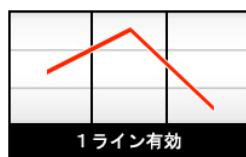

超級巨龍

スーパードラゴン

樂都機種介紹 QR

手機掃描 QR 進入機種介紹

導入年月 2019/05

六號機 AT TYPE

框體圖片

有效線

特殊一線有效

50 枚約可遊技轉數 43G

小役構成

紅七 BONUS

純増 100 枚以上

DRAGON BONUS

純増 100 枚以上

9 枚

1 枚

REPLAY

REPLAY

轉輪配列

リール配列

開獎條件

1. 規定點數到達時抽選
2. 規定轉數到達
3. 特殊小役抽選

轉輪凍結特典與確率