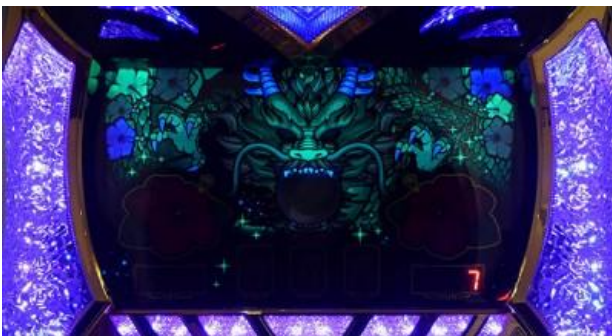

滯在場景全部有四種，邊框顏色可以判斷，移行邊框橙色的黃昏場景時為好機
 夜晚場景為龍宮 ZONE 結束後的專用場景，移行黎明場景（邊框紫色）時為大好機

BONUS

紅七 BONUS

DRAGON BONUS

差枚管理的擬似 BONUS，純增約 3.0 枚/G 的 AT，基本初當時為紅七 BONUS（100~999 枚）連莊時為 DRAGON BONUS（100~1999 枚）。只在設定變更後有機會初當為 DRAGON BONUS 獲得枚數的顯示 100 枚是基本，昇龍發生時則會增加。BONUS 中特殊小役會進行枚數上乘抽選 不只會有即告知，龍燈的顏色會示唆上乘的期待度

昇龍

BONUS 圖案連線後 SEG 上會表示枚數，這裡出現雷聲的話則會發生昇龍，轉輪逆轉使獲得枚數增加，會加到轉輪停止時。SEG 與轉輪的動作要注意，昇龍的發生期待度約 10% 也有轉輪往下慢慢轉的特殊演出。SEG 上要是出現三位數字相同時則為四位數昇龍的好機

龍宮 ZONE

BONUS 結束後所突入的 7 轉 BONUS 超高確率 本機的 BONUS LOOP 率約 70% !

昇龍 ZONE

為龍宮 ZONE 的上位版本，音樂跟燈的種類 都會不同，BONUS 當選時則發生昇龍濃厚