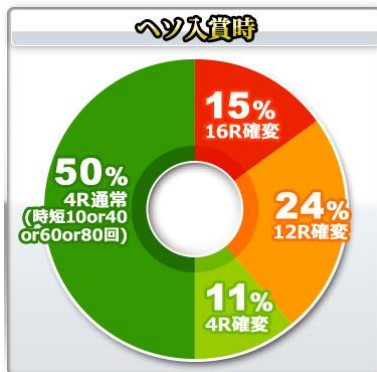

CR 閃亂神樂

CR 閃乱カグラ

樂都機種介紹 QR

手機掃描 QR 進入機種介紹

導入年月 2016/10
MIDDLE TYPE, 一般確變型

框體圖片

千珠平均該到達回轉數
95.2 轉

大當圖案
(請看畫面中圖案)

基本 SPEC

賞球數 4&1&3&7&10
通常時大當確率 1/229.9
確變中大當確率 1/33.3
確變突入率 50%
確變繼續率 81%
確變最大 5 連莊
平均出玉
4~12R : 約 320~960 個
15R : 約 1280 個
ROUND 數 4/12/16
1R COUNT 數 8
時短
通常大當結束後
10/40/60/80/100 轉

大當 ROUND 數分配比例-起動口入賞時

15% 16R 確變、24% 12R 確變
11% 4R 確變、50% 4R 通常

大當 ROUND 數分配比例-電チュー入賞時

20% 16R 確變、45% 12R 確變
16% 4R 確變、19% 4R 通常
確變到達五連莊時全部為通常

樂都

SLOTTO

パチスロ・柏青斯洛

最豐富的機種情報查詢
最專業的中文機台攻略
最即時的線上論壇討論
最廣大的電玩消費族群
最有效活動廣告平台

盡在 樂都