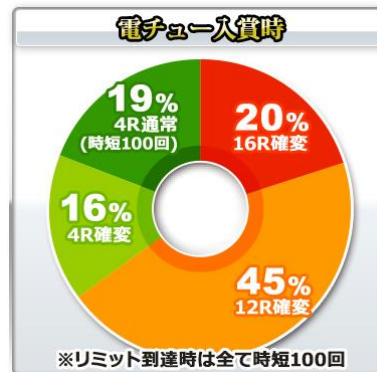

CR 閃亂神樂

CR 閃乱カグラ

樂都機種介紹 QR

手機掃描 QR 進入機種介紹

導入年月 2016/10
MIDDLE TYPE, 一般確變型

框體圖片

千珠平均該到達回轉數
95.2 轉

大當圖案
(請看畫面中圖案)

基本 SPEC

賞球數 4&1&3&7&10
通常時大當確率 1/229.9
確變中大當確率 1/33.3
確變突入率 50%
確變繼續率 81%
確變最大 5 連莊
平均出玉
4~12R : 約 320~960 個
15R : 約 1280 個
ROUND 數 4/12/16
1R COUNT 數 8
時短
通常大當結束後
10/40/60/80/100 轉

大當 ROUND 數分配比例-起動口入賞時

15% 16R 確變、24% 12R 確變
11% 4R 確變、50% 4R 通常

大當 ROUND 數分配比例-電チュー入賞時

20% 16R 確變、45% 12R 確變
16% 4R 確變、19% 4R 通常
確變到達五連莊時全部為通常

樂都

SLOTTO

パチスロ・柏青斯洛

最豐富的機種情報查詢
最專業的中文機台攻略
最即時的線上論壇討論
最廣大的電玩消費族群
最有效活動廣告平台

盡在 樂都