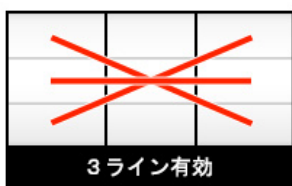

義風堂堂!!~兼續與慶次~

義風堂々!!~兼続と慶次~

樂都機種介紹 QR

手機掃描 QR 進入機種介紹

導入年月 2019/04

五號機 A+RT TYPE

框體圖片

有效線