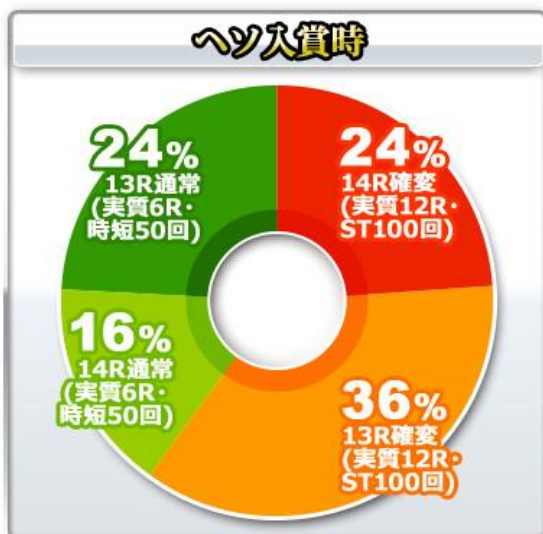

85.2 轉

大當圖案

基本 SPEC

賞球數 3&1&4&15

通常時大當確率 1/319.7

確變中大當確率 1/95.8

確變突入率 60%

確變最大 100 轉

平均出玉

3~12R : 約 450~1800 個

16R : 約 2400 個

ROUND 數 3/13/14/16

1R COUNT 數 10

時短

通常大當結束後 50 轉

大當 ROUND 數分配比例-起動口入賞時

60% 實質 12R 確變、40% 實質 6R 通常

大當 ROUND 數分配比例-電チュー入賞時

80% 16R 確變、20% 3R 確變

樂都

SLOTTO

パチスロ・柏青斯洛

最豐富的中機種情報查詢
最專業的的機中文機台攻
最即時的的線線上論壇討
最廣大的的電玩消費族群
最有效活活動廣告平台

盡在 樂都