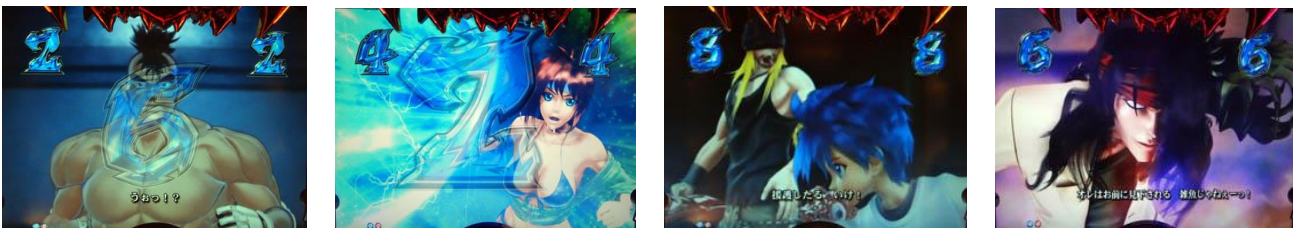

到哪裡都是群預告

角色群在畫面內通過的大好機
演出，發生時間點有好幾種

次回預告

會告知發展目標的大好機演出
也有機會出現全回轉立直預告

立直演出

裏麗系立直

裏麗的成員登場後對數字圖案進行動作演出，有「神威」「鬼凜」「螺閃」「天堂地獄」四種
哪個期待度都很低，但是出現「天堂地獄」時為超好機！？

角色系立直

女性角色所活躍的立直演出，有「風子」「鬼凜」「陽炎」「音遠」「柳」的五種立直演出
沒很大的期待度，希望能往其他 SP 立直發展

VS 系立直

有「土門 VS 蛭湖」「風子 VS 雷霸」「水鏡 VS 巡狂座」「小金井&ジョーカー VS 死愚魔」
「烈火 VS 木蓮」等五種演出，火影成員勝利的話則獲得大當，特別是「烈火 VS 木蓮」時為好機

十二支機會

可選擇角色後挑戰賽跑，選擇的角色能拿到在坡道上的麥克風的話則當選十二支 BONUS
立直中的實況內容與脫落者都必須要注意