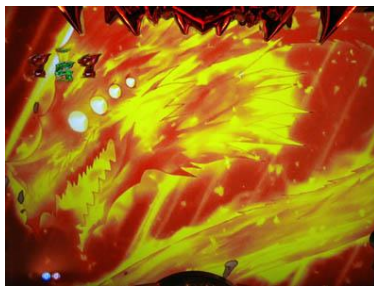

故事立直「烈火 VS 葵」

烈火與葵展開 2D 的對決
烈火勝利則獲得大當
立直最後的切入演出要注意

故事立直

「火影 VS 紅麗～頭首の帰還～」

火影成員與紅麗進行對決
最後烈火登場則獲得大當！？

故事立直

「烈火 VS 紅麗～最強兄弟対決～」

烈火勝利則獲得大當
故事立直中期待度最高的

裂神召喚立直

為本機最強立直，裂神召喚後則獲得大當

全回轉立直

確變大當濃厚的超激熱演出！

ST 中的演出

火影 ATTACK

烈火以外的火影角色的對決演出，我方勝利則獲得大當，期待度為：土門<風子<水鏡<小金井

烈火 BATTLE