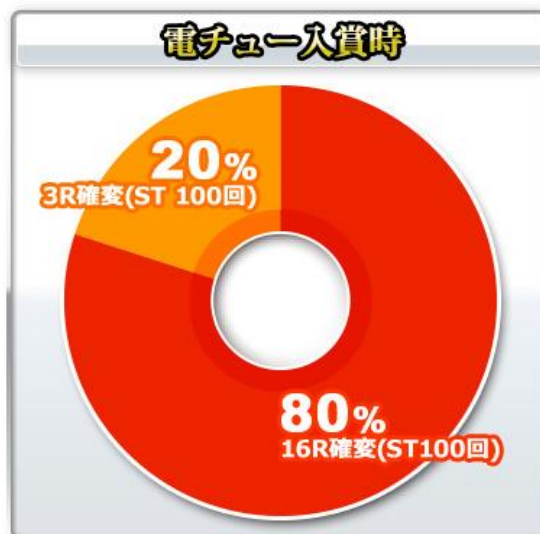

85.2 轉

大當圖案

基本 SPEC

賞球數 3&1&4&15

通常時大當確率 1/319.7

確變中大當確率 1/95.8

確變突入率 60%

確變最大 100 轉

平均出玉

3~12R : 約 450~1800 個

16R : 約 2400 個

ROUND 數 3/13/14/16

1R COUNT 數 10

時短

通常大當結束後 50 轉

大當 ROUND 數分配比例-起動口入賞時

60% 實質 12R 確變、40% 實質 6R 通常

大當 ROUND 數分配比例-電チュー入賞時

80% 16R 確變、20% 3R 確變

樂都

SLOTTO

パチスロ・柏青斯洛

最豐富的中機種情報查詢
最專業的的機中文機台攻
最即時的的線線上論壇討
最廣大的的電玩消費族群
最有效活活動廣告平台

盡在 樂都