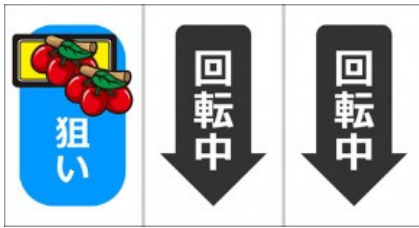

### 天井情報與恩惠

本機沒有搭載天井

樂都

SLOTTO  
パチスロ・柏青斯洛

最豐富的機種情報查詢  
最專業的中文機台攻略  
最即時的線上論壇討論  
最廣大的電玩消費族群  
最有效活動廣告平台

盡在 樂都 SLOTTO  
パチスロ・柏青斯洛

樂都

f 樂都社團討論區

## 小役種類及瞄壓方式

通常時首先左轉輪必須瞄押紅櫻，中右轉輪適當停止即可

左轉輪角紅櫻停止時，如果停止單角紅櫻或是三連角紅櫻時為開獎濃厚！

兩連角紅櫻停止時為一般的角紅櫻，中段櫻停止時為中段櫻確定，也是開獎濃厚

下圖最右邊的黃色圖案連線時為一枚役，也是開獎濃厚！