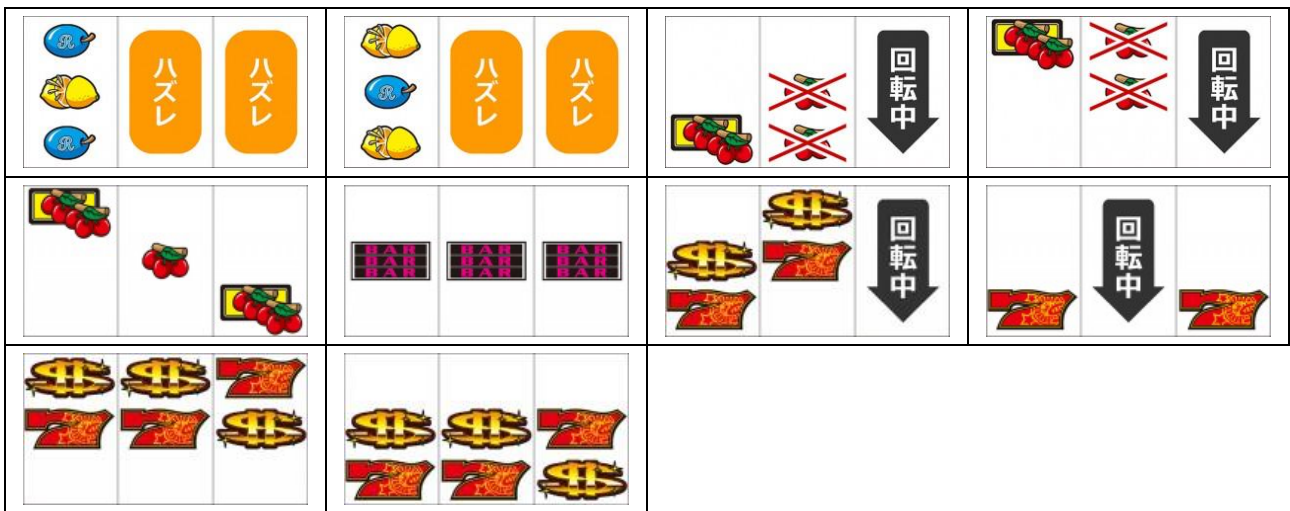

## 小役種類及瞄壓方式

通常時首先左轉輪必須瞄押紅櫻，中右轉輪適當停止即可

左轉輪角紅櫻停止時，如果停止單角紅櫻或是三連角紅櫻時為開獎濃厚！

兩連角紅櫻停止時為一般的角紅櫻，中段櫻停止時為中段櫻確定，也是開獎濃厚

下圖最右邊的黃色圖案連線時為一枚役，也是開獎濃厚！

## 立直目