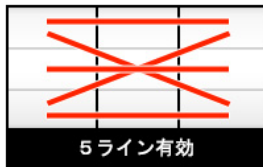

## ミリオンルーレット

樂都機種介紹 QR

手機掃描 QR 進入機種介紹

**KONAMI**

導入年月 2019/02

五號機 純 A TYPE

框體圖片

有效線

五線有效

50 枚約可遊技轉數 34G

小役構成

**BIG BONUS**

獲得枚數超過 345 枚時結束

**REG BONUS**

獲得枚數超過 105 枚時結束

**1.2BET 15 枚/3BET 7 枚**