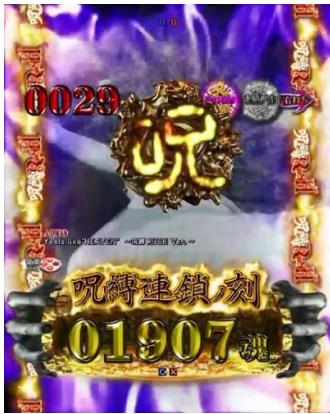

志津子の鏡子

命運之刻演出有上面的四種，上面越右邊的演出期待度越高

貞子覺醒

演出前進到越右邊則期待度越高，最後能從貞子那逃走的後則為大當濃厚

貞子誕生之刻

為本機五大最恐演出之一，可以操作十字鍵來進行演出選擇的本機專用立直演出

期待度約 70%，只要發展時則為好機

呪縛 RUSH 中的演出

呪縛圖案停止預告

「恨」「怨」「呪」的特殊圖案停止時，龍門會開放一次、「貞」則為開放兩次的小當
也有突然告知呪縛 BONUS

超呪縛 ZONE 預告

雙役物機會

超呪縛 ZONE 當選大當時則呪縛 RUSH 繼續濃厚

發生時為大當的期待度高

各演出期待度

演出種類	期待度	演出種類	期待度
危險紋	84%	綠色保留	7%
雙役物機會	80%	紅色保留	46%
金色預告	50%	金色保留	58%
邪眼透過屏紅色	73%	電話預告-紅色	31%
戰慄之刻	22%	電話預告-金色	51%
最恐之刻	63%	電話預告-危險紋	86%
詛咒的連續預告-通常	5%	頭髮預告 STEP2	72%
詛咒的連續預告-千鶴子千里眼	7%	貞子登場預告-通常	48%
詛咒的連續預告-殘留思念	76%	貞子登場預告-立體	72%
貞子的手震動預告	54%	貞子誕生之刻	70%