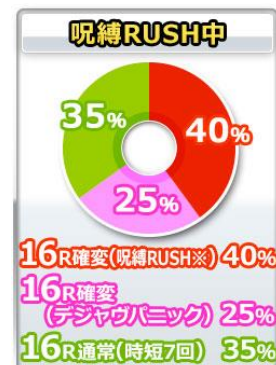

74 轉

大當圖案

(請看畫面中圖案)

基本 SPEC

賞球數 10&?

通常時大當確率 1/297

確變時大當確率 1/93

確變率 65%

平均出玉

8R : 約 792 個

16R : 約 1584 個

ROUND 數 8/16

1R COUNT 數 9

時短

大當結束後 7/50 轉

大當 ROUND 數分配比例

通常時

25% 16R 確變 (呪縛 RUSH)

40% 8R 確變 (既視感恐慌)

35% 8R 通常 (時短 50)

既視感恐慌&時短中

25% 16R 確變 (呪縛 RUSH)

40% 8R 確變 (既視感恐慌)

35% 8R 通常 (時短 7)

呪縛 RUSH 中

40% 16R 確變 (呪縛 RUSH)

25% 8R 確變 (既視感恐慌)

35% 8R 通常 (時短 7)

樂都 SLOTTO
パチスロ・柏青斯洛

最豐富的機種情報查詢
最專業的中文機台攻略
最即時的線上論壇討論
最廣大的電玩消費族群
最有效活動廣告平台

盡在 **樂都** SLOTTO
パチスロ・柏青斯洛

f 樂都社團討論區