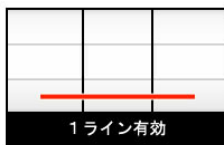

下段一線有效

50 枚約可遊技轉數 36G

小役構成