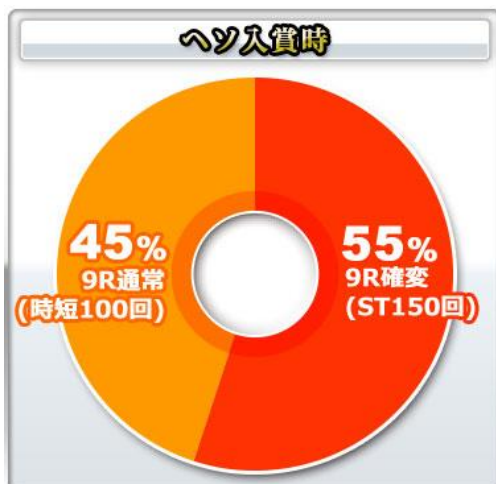

80 轉

大當圖案

基本 SPEC

賞球數 3&2&7&8&14

通常時大當確率 1/319.7

確變時大當確率 1/92.9

確變突入率 55%

確變最大 150 轉

平均出玉

4R : 約 400 個

10R : 約 1000 個

16R : 約 1550 個

ROUND 數 4/10/16

1R COUNT 數 7

時短

大當結束後 100/150 轉

大當 ROUND 數分配比例-起動口入賞時

55% 9R 確變、45% 9R 通常

大當 ROUND 數分配比例-電嘴入賞時

80% 16R 確變、20% 4R 確變

樂都

SLOTTO

パチスロ・柏青斯洛

最豐富的機種情報查詢
最專業的中文機台攻略
最即時的線上論壇討論
最廣大的電玩消費族群
最有效活動廣告平台