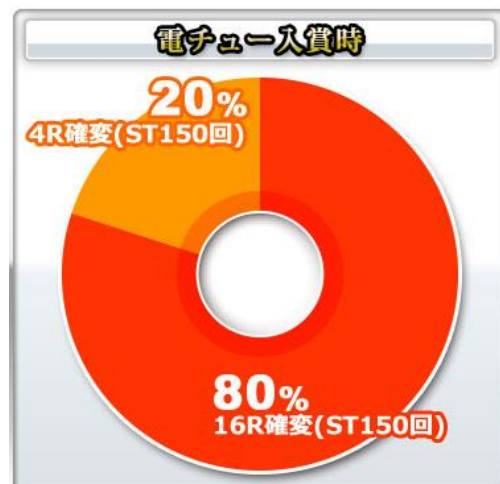

80 轉

大當圖案

基本 SPEC

賞球數 3&2&7&8&14

通常時大當確率 1/319.7

確變時大當確率 1/92.9

確變突入率 55%

確變最大 150 轉

平均出玉

4R : 約 400 個

10R : 約 1000 個

16R : 約 1550 個

ROUND 數 4/10/16

1R COUNT 數 7

時短

大當結束後 100/150 轉

大當 ROUND 數分配比例-起動口入賞時

55% 9R 確變、45% 9R 通常

大當 ROUND 數分配比例-電嘴入賞時

80% 16R 確變、20% 4R 確變

樂都

SLOTTO

パチスロ・柏青斯洛

最豐富的機種情報查詢
最專業的中文機台攻略
最即時的線上論壇討論
最廣大的電玩消費族群
最有效活動廣告平台