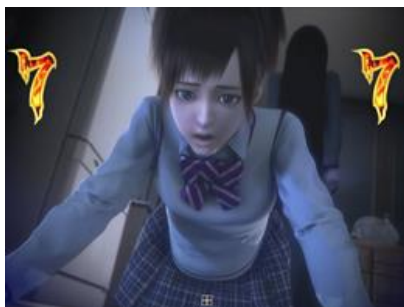

簡短大綱預告

播放 CG 動畫的影片
為期待度大幅上升的激熱預告

立直演出

新聞立直

將報紙的內容解讀後
接近事件的真相！

怨念立直

筆記中被施加詛咒後
攻擊讀它的人！？

鏡子立直

鏡子的碎片飛散後
進行接下來的演出

亡魂立直

限定背景在屋內時
發展的立直演出

水井立直

為期待度稍高的演出，發展後半時期期待度更高

年輕時的貞子立直

現在要逼近貞子的過去！？

貞子覺醒立直 陽一篇

為激熱的貞子系演出之一
少年被貞子的詛咒給襲擊

貞子覺醒立直 智子篇

登場人物改變的立直演出
看了詛咒的錄影帶後的智子
之後的命運會是如何！？

貞子終焉立直

為播放真實電影內容的演出
有最高的恐怖感與期待度

大當與 ST 中的演出

演出選擇

初當中按按鍵可以選擇 ST 中盤時所用的演出