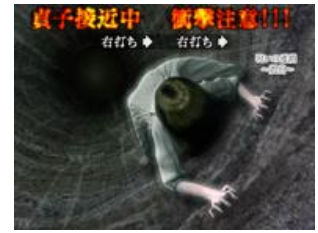

鏡子的碎片飛散後
進行接下來的演出

亡魂立直

限定背景在屋內時
發展的立直演出

水井立直

為期待度稍高的演出，發展後半時期期待度更高

年輕時的貞子立直

現在要逼近貞子的過去！？

貞子覺醒立直 陽一篇

為激熱的貞子系演出之一
少年被貞子的詛咒給襲擊

貞子覺醒立直 智子篇

登場人物改變的立直演出
看了詛咒的錄影帶後的智子
之後的命運會是如何！？

貞子終焉立直

為播放真實電影內容的演出
有最高的恐怖感與期待度

大當與 ST 中的演出

演出選擇

初當中按按鍵可以選擇 ST 中盤時所用的演出

貞子召還機會

開獎中發生的升格演出
成功則升格超大當確定

貞子接近

大當時會突然發生的
超高速 ST 區間，詛咒
的手落下時為超激熱

詛咒的連鎖 同路人

ST 第二階段的演出中將他人給詛咒成功的話則獲得大當，會依照登場角色而有期待度變化

詛咒的連鎖 脱出

為再現初代的既視感恐慌的演出，與貞子的距離會有期待度的變化