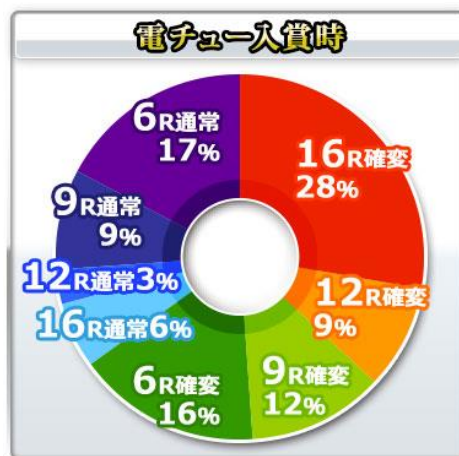

56 轉

大當圖案

基本 SPEC

賞球數 5&2&3&15

通常時大當確率 1/319.7

確變中大當確率 1/46.9

確變率 65%

平均出玉

6~12R : 約 900~1800 個

16R : 約 2400 個

ROUND 數 6/9/12/16

1R COUNT 數 10

時短

所有大當結束後 100 回

大當 ROUND 數分配比例-起動口入賞時

12% 16R 確變、27% 12R 確變

18% 9R 確變、8% 6R 確變、4% 16R 通常

11% 12R 通常、11% 9R 通常、9% 6R 通常

大當 ROUND 數分配比例-電嘴入賞時

28% 16R 確變、9% 12R 確變

12% 9R 確變、16% 6R 確變、6% 16R 通常

3% 12R 通常、9% 9R 通常、17% 6R 通常

樂都 **SLOTTO**
パチスロ・柏青斯洛

最豐富的機種情報查詢
最專業的中文機台攻略
最即時的線上論壇討論
最廣大的電玩消費族群
最有效活動廣告平台