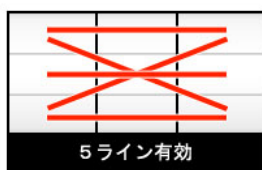

## ワイワイマハロ

導入年月 2014/07

五號機 純 A TYPE

樂都機種介紹 QR

手機掃描 QR 進入機種介紹

框體圖片

有效線

五線有效

50 枚約可遊技轉數 36G

小役構成

**BIG CHANCE**

獲得枚數超過 312 枚時結束

**BONUS GAME**

獲得枚數超過 130 枚時結束

**1.2BET 15 枚/3BET 10 枚**

**1.2BET 15 枚/3BET 8 枚**

**1.2BET 15 枚/3BET 2 枚**

**REPLAY**

轉輪配列

リール配列	リール 1	リール 2	リール 3
21	Watermelon	Watermelon	Watermelon
20	Watermelon	Watermelon	Watermelon
19	Watermelon	Watermelon	Watermelon
18	BIG CHANCE	BIG CHANCE	BIG CHANCE
17	BIG CHANCE	BIG CHANCE	BIG CHANCE
16	Watermelon	Watermelon	Watermelon
15	Watermelon	Watermelon	Watermelon
14	Watermelon	Watermelon	Watermelon
13	BONUS GAME	BONUS GAME	BONUS GAME
12	BONUS GAME	BONUS GAME	BONUS GAME
11	Watermelon	Watermelon	Watermelon
10	Watermelon	Watermelon	Watermelon
9	Watermelon	Watermelon	Watermelon
8	Watermelon	Watermelon	Watermelon
7	BIG CHANCE	BIG CHANCE	BIG CHANCE
6	Watermelon	Watermelon	Watermelon
5	Watermelon	Watermelon	Watermelon
4	Watermelon	Watermelon	Watermelon
3	BONUS GAME	BONUS GAME	BONUS GAME
2	Watermelon	Watermelon	Watermelon
1	Watermelon	Watermelon	Watermelon