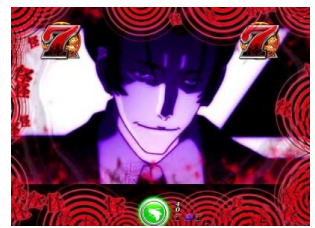

### 怪異 SP

火憐蜜蜂篇

月火鳳凰篇

翼家族篇

貝木篇

SP 立直中關上紅色怪異拉門時發展的最重要立直演出，會依照滯在場景發展對應演出  
除了貝木篇以外為全場景都有機會發生，且發生時期待度大幅上升