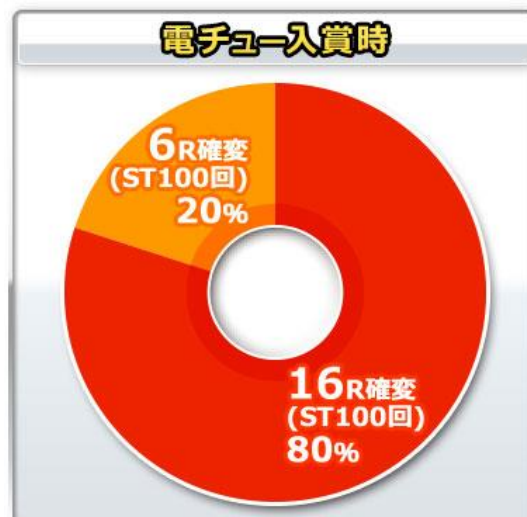

基本 SPEC

賞球數 4&1&3&14

通常時大當確率 1/299.3

確變時大當確率 1/95.8

確變率 100%

確變最大 100 轉

平均出玉

6~8R : 約 756~1008 個

16R : 約 2016 個

ROUND 數 6/8/16

1R COUNT 數 9

時短 全部大當結束後 100 回

大當 ROUND 數分配比例-起動口入賞時

1% 16R 確變、99% 8R 確變

大當 ROUND 數分配比例-電嘴入賞時

80% 16R 確變、20% 6R 確變