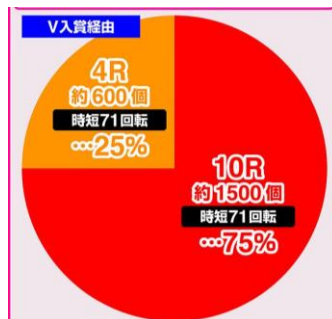

確變繼續率 80%

平均出玉

2~4R : 約 300~600 個

10R : 約 1500 個

ROUND 數 2/3/4/10

1R COUNT 數 10

時短 大當結束後 25/71 回

遊 TIME 天井到達時 171 回

大當 ROUND 數分配比例

起動口入賞時

7% 3R+時短 71 回

93% 3R+時短 25 回

大當 ROUND 數分配比例

電嘴入賞小當時(1/59.6)

75% 10R、25% 4R

(皆+時短 71 回)

大當 ROUND 數分配比例

電嘴入賞直當時(1/222.9)

100% 2R

(皆+時短 71 回)

樂都

SLOTTO
パチスロ・柏青斯洛

最豐富的機種情報查詢
最專業的中文機台攻略
最即時的線上論壇討論
最廣大的電玩消費族群
最有效活動廣告平台

盡在 樂都 SLOTTO
パチスロ・柏青斯洛