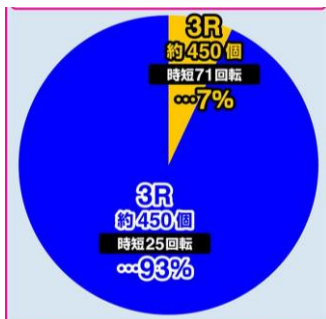

74 轉

大當圖案

(請看畫面中圖案)

基本 SPEC

賞球數 3&1&4&15

起動口大當確率 1/222.9

電嘴開獎確率合算 1/47.0

RUSH 突入率 50%

確變繼續率 80%

平均出玉

2~4R : 約 300~600 個

10R : 約 1500 個

ROUND 數 2/3/4/10

1R COUNT 數 10

時短 大當結束後 25/71 回

遊 TIME 天井到達時 171 回

大當 ROUND 數分配比例

起動口入賞時

7% 3R+時短 71 回

93% 3R+時短 25 回

大當 ROUND 數分配比例

電嘴入賞小當時(1/59.6)

75% 10R、25% 4R

(皆+時短 71 回)

大當 ROUND 數分配比例

電嘴入賞直當時(1/222.9)

100% 2R

(皆+時短 71 回)

樂都

SLOTTO
パチスロ・柏青斯洛

最豐富的機種情報查詢
最專業的中文機台攻略
最即時的線上論壇討論
最廣大的電玩消費族群
最有效活動廣告平台

盡在 樂都 SLOTTO
パチスロ・柏青斯洛